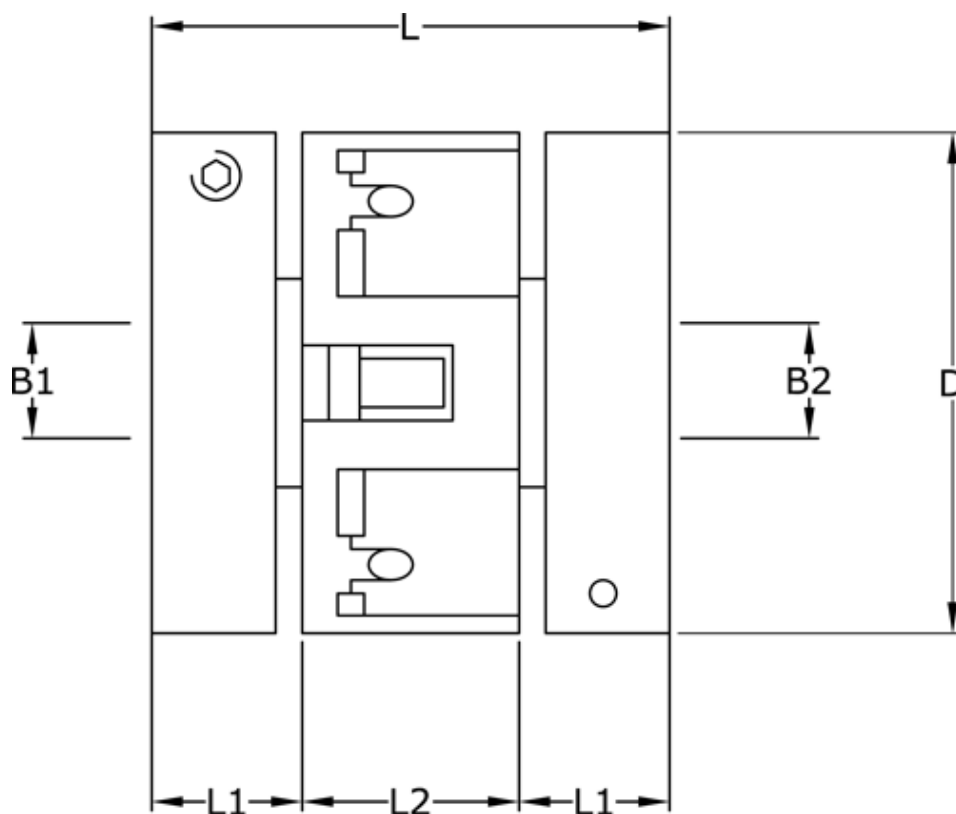

Varenummer: 3322207272028  
Beskrivelse: Uni-Lat kobling str. 207.27.20.28  
med klemnav, boring 5/8 mm

## Mål

B1	= 5
B2	= 8
D	= 27
L	= 25.4
L1	= 9.3
L2	= 6.9
Skrue	= M3